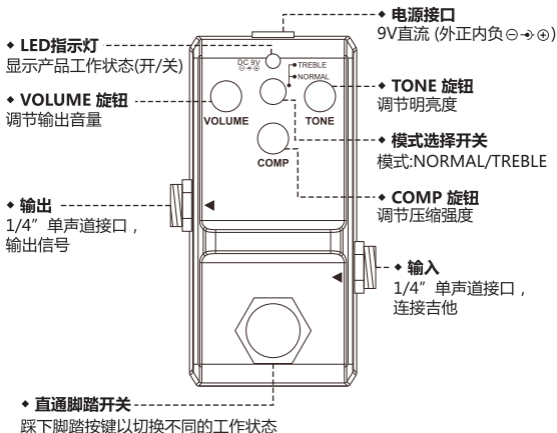

COMP Manual

Opto compressor box for guitarists

Operating Instructions

Specifications

- ◆ Working Current: 14mA
- ◆ Dimensions: 75(d)*36(w)*26(h) mm
- ◆ Weight: 133g

COMP 说明书

光耦类压缩效果单块

操作说明

规格参数

- ◆ 工作电流:14mA
- ◆ 尺寸:75(d)*36(w)*26(h) mm
- ◆ 重量133克