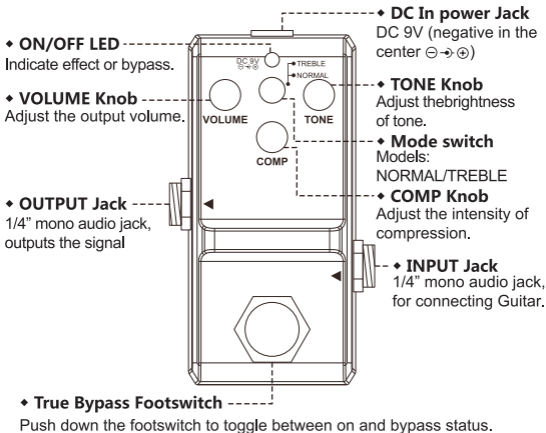

COMP Manual

Opto compressor box for guitarists

Operating Instructions

Specifications

- ◆ Working Current: 14mA
- ◆ Dimensions: 75(d)*36(w)*26(h) mm
- ◆ Weight: 133g

COMP 说明书

光耦类压缩效果单块

操作说明

规格参数

- ◆ 工作电流:14mA
- ◆ 尺寸:75(d)*36(w)*26(h) mm
- ◆ 重量133克