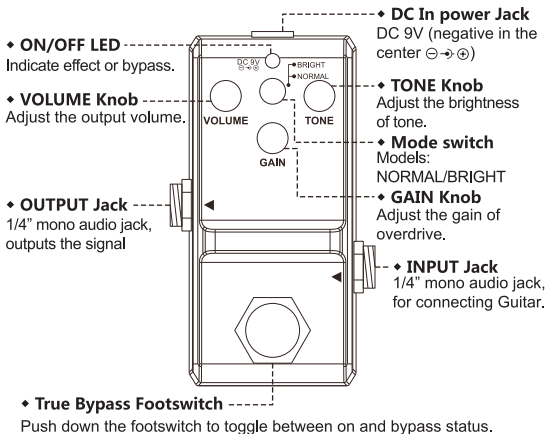

GUMBLE Manual

Round and smooth overdrive box for guitarists

Operating Instructions

Specifications

- ◆ Working Current:21mA
- ◆ Dimensions:75(d)*36(w)*26(h) mm
- ◆ Weight:133g

GUMBLE 说明书

圆润风格过载单块

操作说明

规格参数

- ◆ 工作电流: 21mA
- ◆ 尺寸: 75(d)*36(w)*26(h) mm
- ◆ 重量: 133克