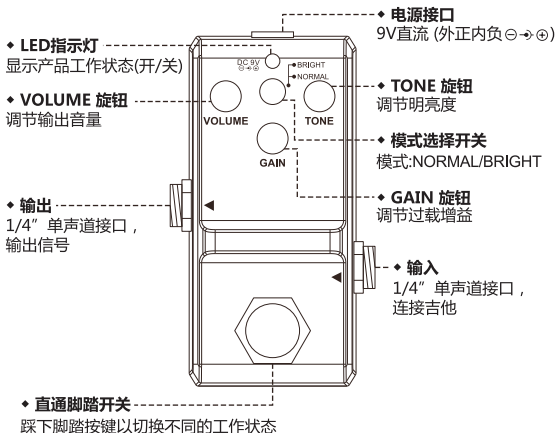

GUMBLE Manual

Round and smooth overdrive box for guitarists

Operating Instructions

Specifications

- ◆ Working Current:21mA
- ◆ Dimensions:75(d)*36(w)*26(h) mm
- ◆ Weight:133g

GUMBLE 说明书

圆润风格过载单块

操作说明

规格参数

- ◆ 工作电流: 21mA
- ◆ 尺寸: 75(d)*36(w)*26(h) mm
- ◆ 重量: 133克